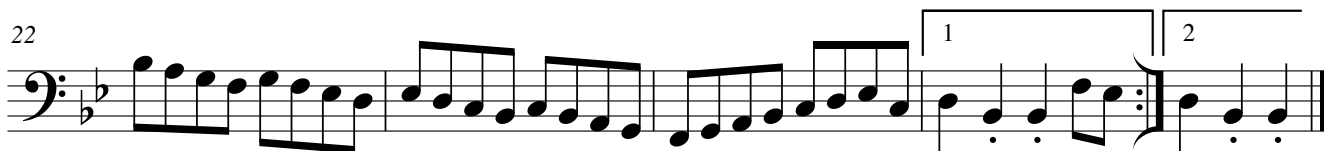

## Tanz der Matrosen

♩ = 90-165

B-Dur

**Tipp:** Spiele von Anfang an mit Metronom, erst wenn Du es im langsamen Tempo fehlerfrei spielen kannst, steigere das Tempo

*C-Dur*

*Des-Dur*

*D-Dur*

*Es-Dur*